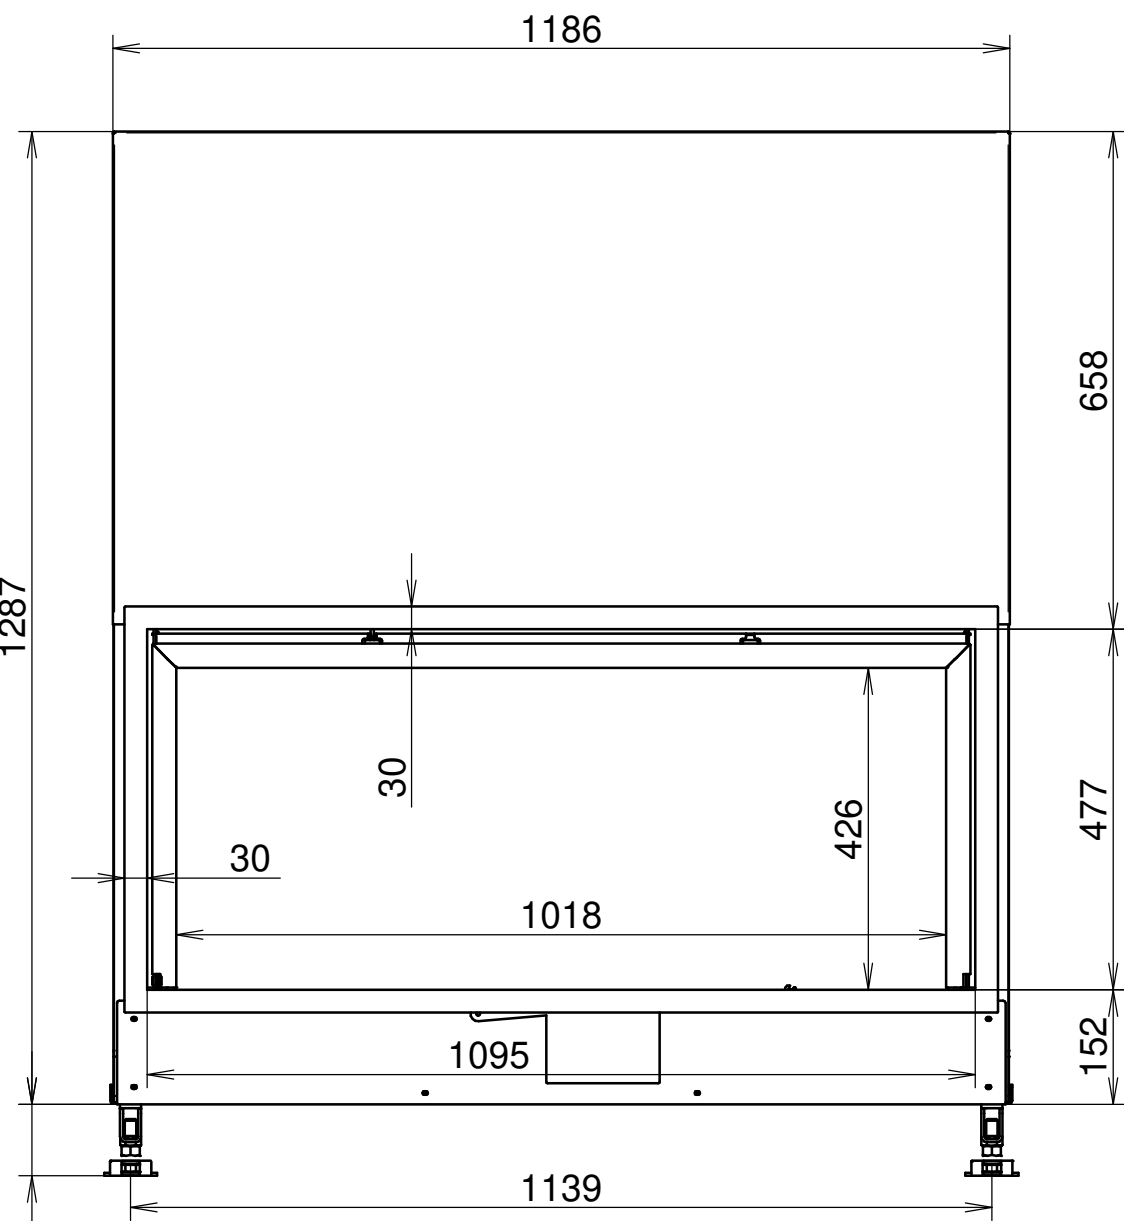

1:10

1:20

ARGENTO 1200H V23 (BASIC)

MIN 80
MAX 330

1:10

1:20

ARGENTO 1200H V23 (PREMIUM)