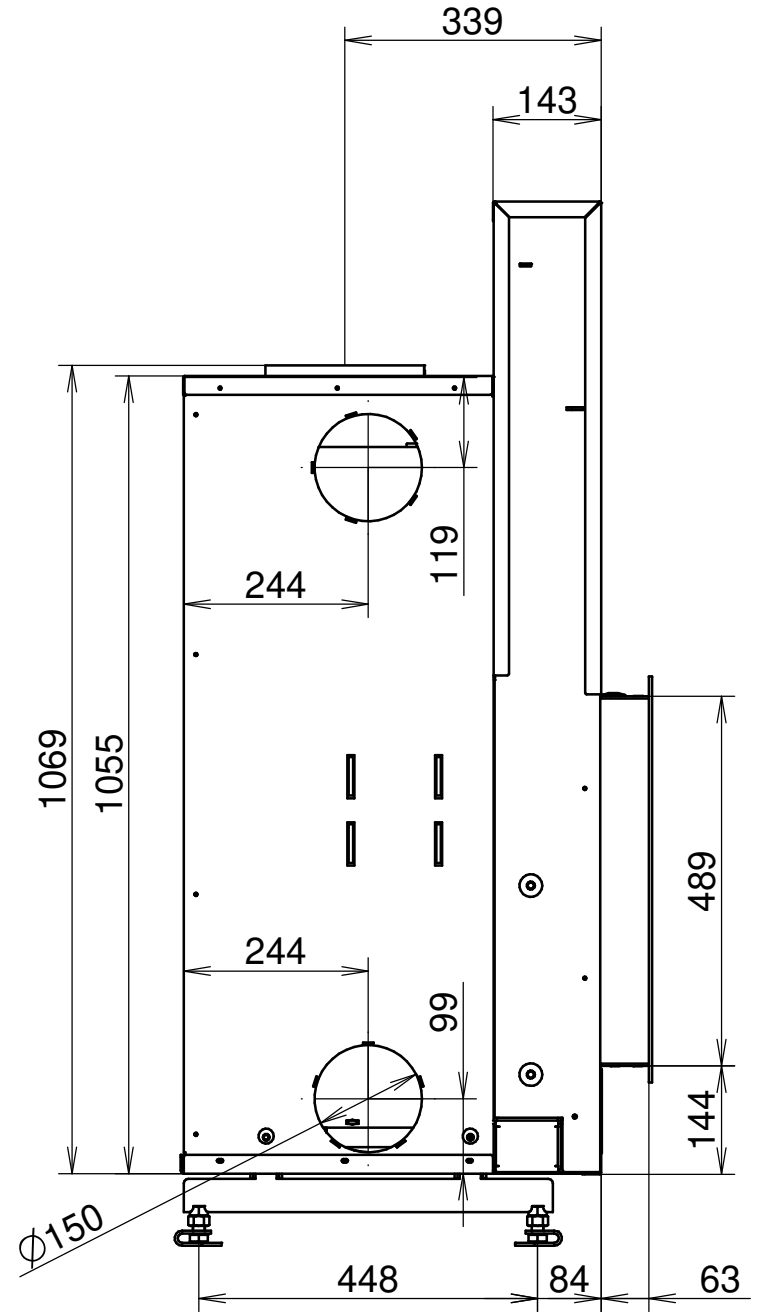

1:10

1:20

ARGENTO 1200H V23 (BASIC)

MIN 80
MAX 330

1:10

1:20

ARGENTO 1200H V23 (PREMIUM)