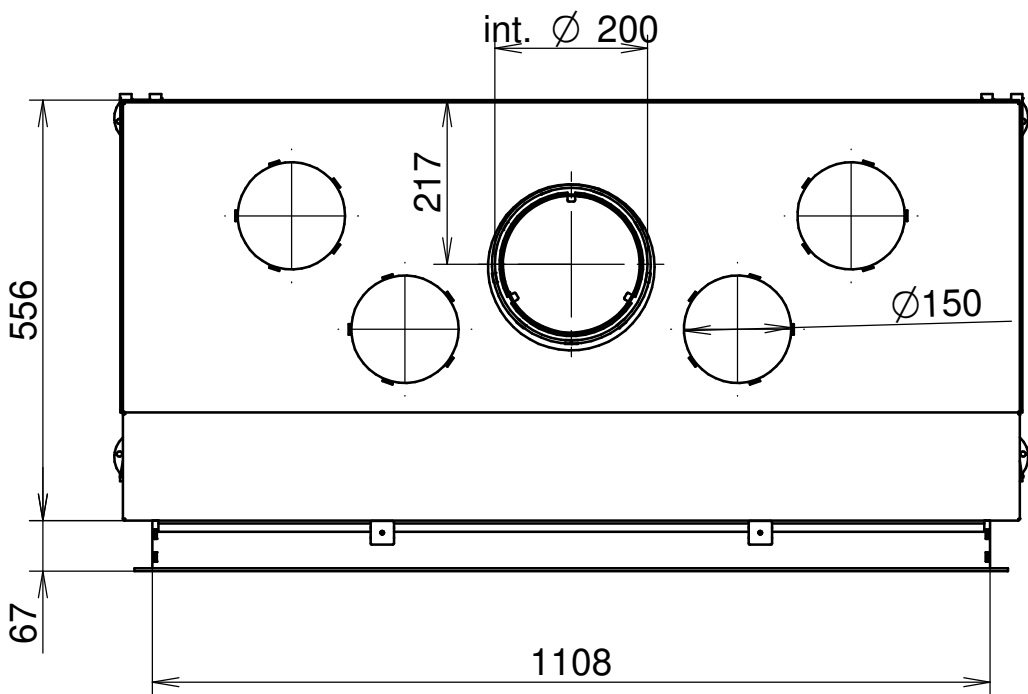

1:10

1:20

ARGENTO 1200H V23 (BASIC)

MIN 80
MAX 330

1:10

1:20

ARGENTO 1200H V23 (PREMIUM)