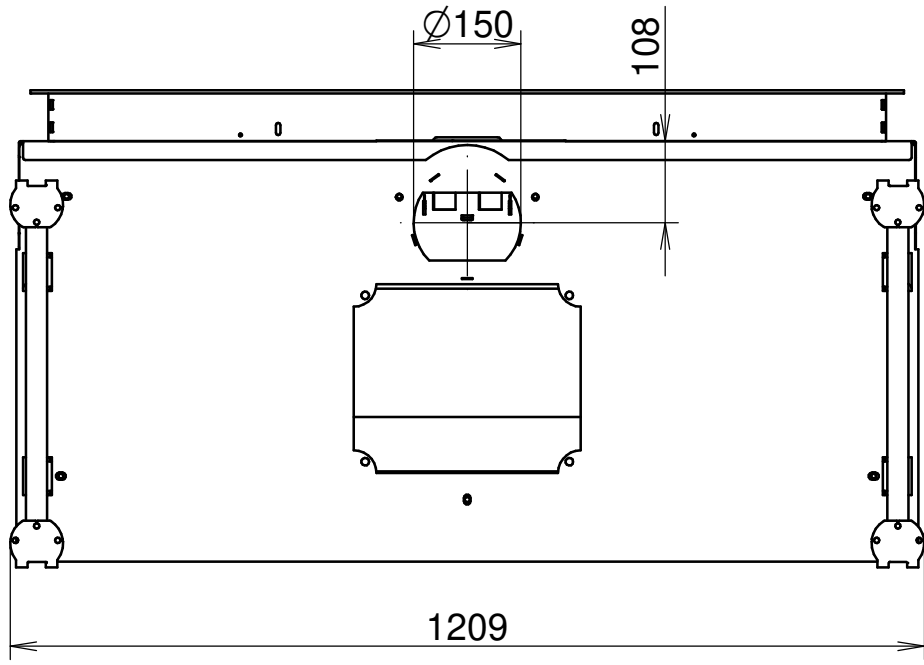

1:10

1:20

ARGENTO 1200H V23 (BASIC)

MIN 80
MAX 330

1:10

1:20

ARGENTO 1200H V23 (PREMIUM)