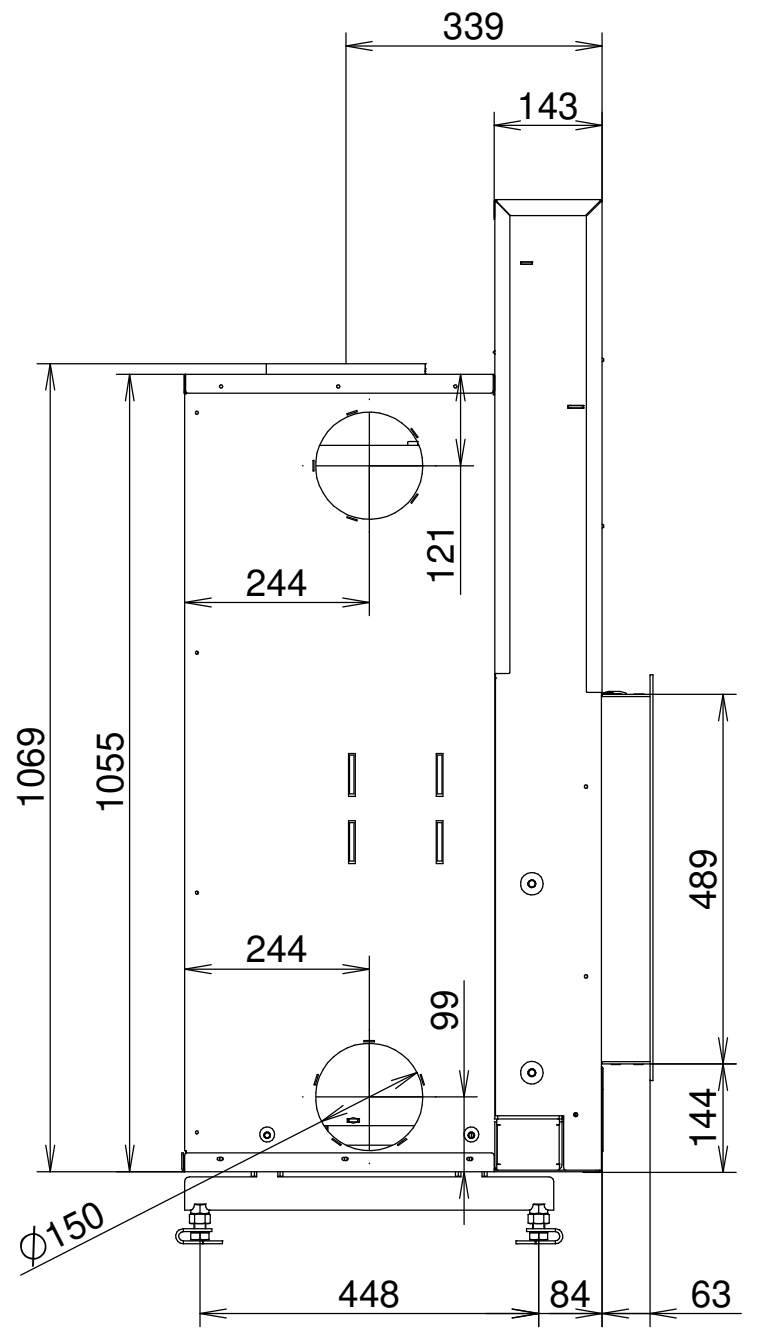

MIN 80
MAX 330

1:10

1:20

ARGENTO 900H V23 (BASIC)

1:10

1:20

ARGENTO 900H V23 (PREMIUM)