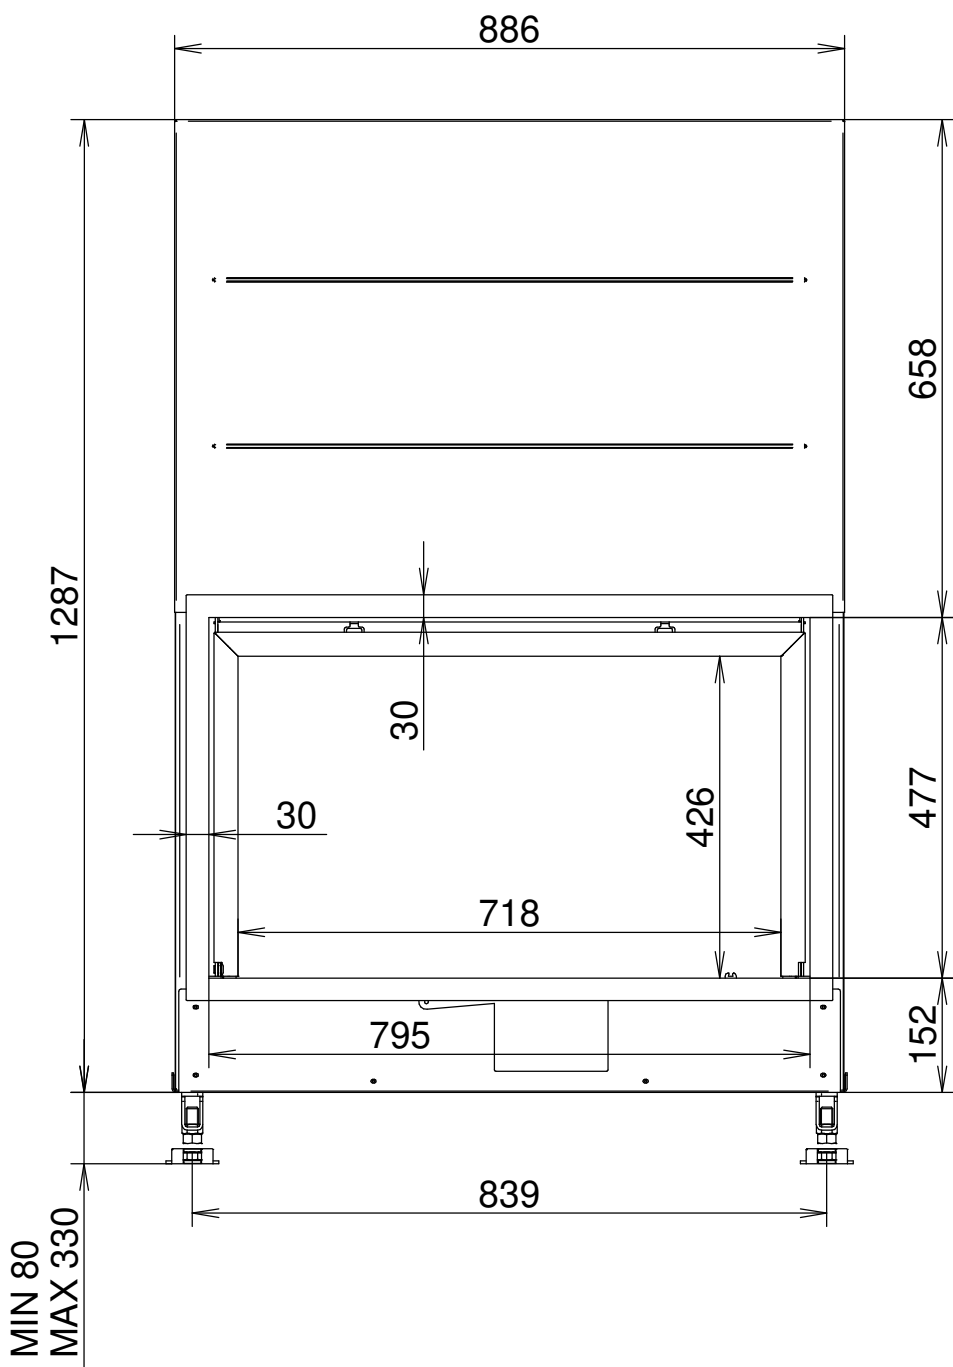

MIN 80
MAX 330

1:10

1:20

ARGENTO 900H V23 (BASIC)

1:10

1:20

ARGENTO 900H V23 (PREMIUM)