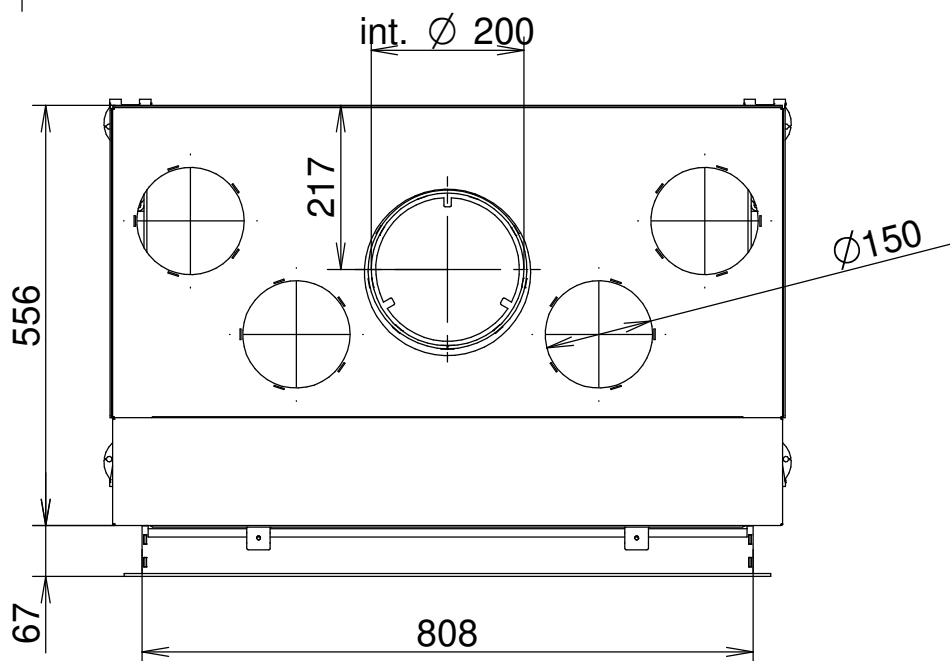

MIN 80
MAX 330

1:10

1:20

ARGENTO 900H V23 (BASIC)

1:10

1:20

ARGENTO 900H V23 (PREMIUM)